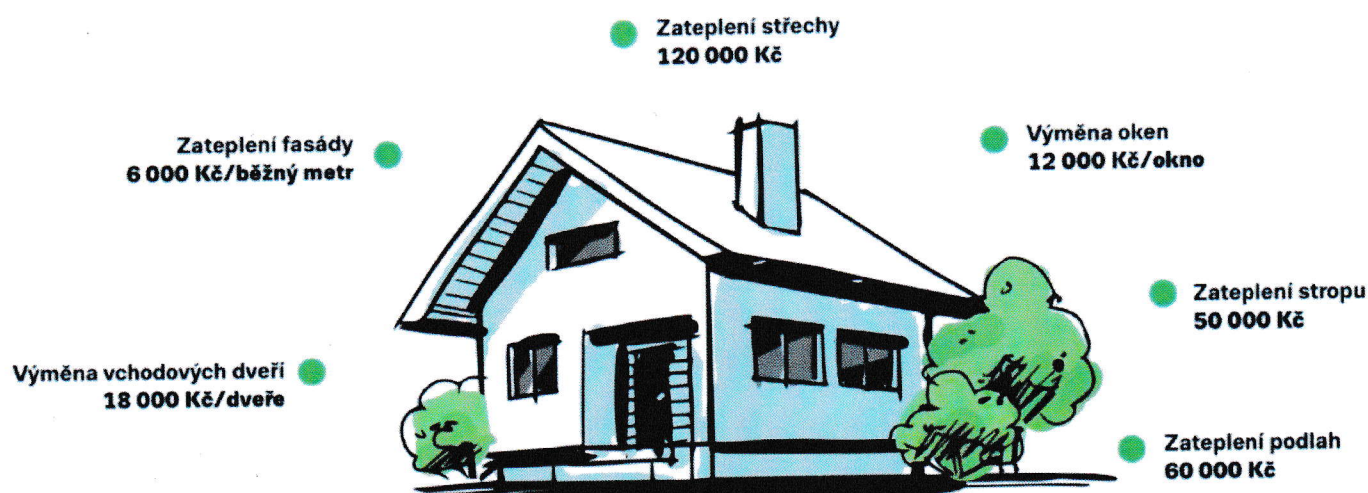

nová

zelená

úsporám

light

MAS Lužnice vám pomůže podat žádost zcela zdarma !

Na co můžete žádat?

- výměna oken
- výměna vchodových dveří
- zateplení podlahy
- zateplení fasády
- zateplení střechy
- zateplení stropu pod půdou
- solární ohřev vody

Kdo může žádat?

- vlastníci nebo spoluvlastníci rodinného domu, či trvale obývané stavby pro rodinnou rekreaci
- všichni členové domácnosti pobírají ke dni podání žádosti o dotaci starobní důchod, nebo invalidní důchod 3. stupně, či pobírají příspěvek na bydlení

Získejte 100% dotaci ve výši až 240 000 Kč.
(150 000 Kč na zateplení + 90 000 Kč na solární ohřev vody)