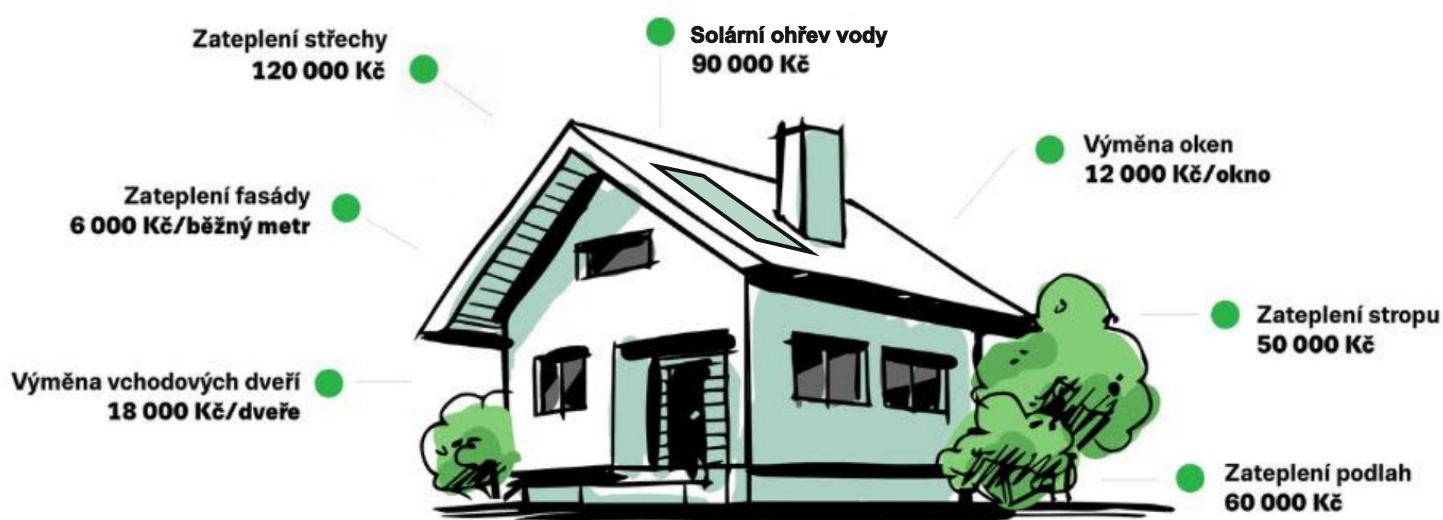

nová

zelená

úsporám

light

MAS Lužnice vám pomůže podat žádost zcela zdarma!

Na co můžete žádat?

- výměna oken
- výměna vchodových dveří
- zateplení podlahy
- zateplení fasády
- zateplení střechy
- zateplení stropu pod půdou
- solární ohřev vody

Kdo může žádat?

- vlastníci nebo spoluvlastníci rodinného domu či trvale obývané stavby pro rodinnou rekreaci
- vlastníci bytu v bytovém domě nebo spoluvlastníci bytového domu s právem užívat byt a členové bytového družstva s právem užívat byt v bytovém domě
- všichni členové domácnosti pobírají ke dni podání žádosti o dotaci starobní důchod, invalidní důchod 3. stupně nebo pobírají příspěvek na bydlení či přídavek na dítě

Získejte 100% dotaci ve výši až 240 000 Kč.

(150 tis. Kč na zateplení a 60 - 90 tis. Kč na solární ohřev vody)

Kontaktní osoby:

Ing. Lucie Dědičová tel. 774 424 078

MgA. Zuzana Šimonová tel. 608 535 016